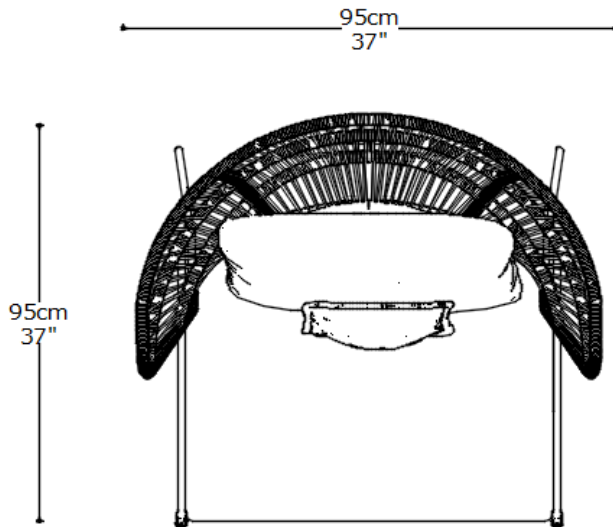

POLTRONA
LUXOR

BRETON