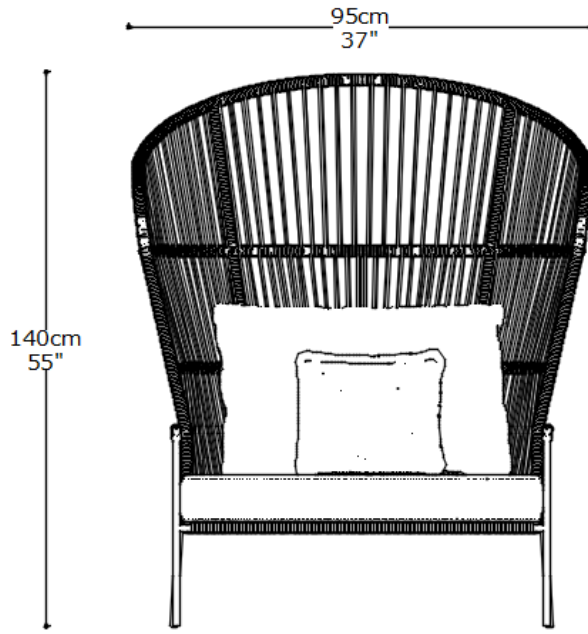

# BRETON

POLTRONA

**LUXOR**

COLEÇÃO EGITO

A poltrona Luxor foi concebida para uso em diversas áreas da casa, se integra aos diferentes ambientes de forma imponente e marcante e, reverencia a sofisticação, conforto e funcionalidade. Com mescla de materiais e apelo ecológico, possui detalhes em sua estrutura feitos em corda.

POLTRONA  
**LUXOR**

**BRETON**

POLTRONA  
**LUXOR**

**BRETON**